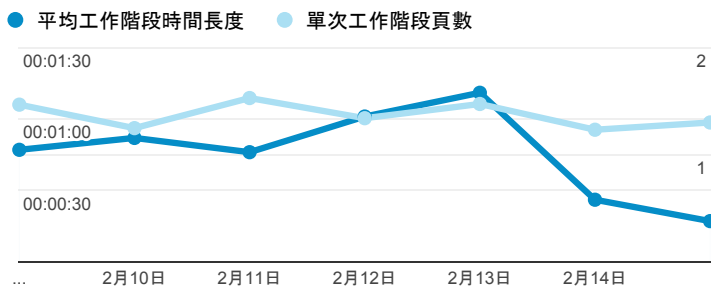

報表01_訪客

2015年2月9日 - 2015年2月15日

平均造訪停留時間和單次造訪頁數

跳出率和平均造訪停留時間

造訪和不重複訪客

造訪和新造訪

造訪地圖

造訪 (依瀏覽器分組)

造訪和新造訪率 (依 行動裝置資訊 分組)

造訪 (依 裝置類別 分組)

■ desktop ■ mobile ■ tablet

造訪 (依語言分組)

語言	工作階段
zh-tw	350
en-us	112
zh-cn	13
en-gb	4
fr	1
ko-kr	1
ru	1
ru-ru	1
zh-hk	1
zh-sg	1