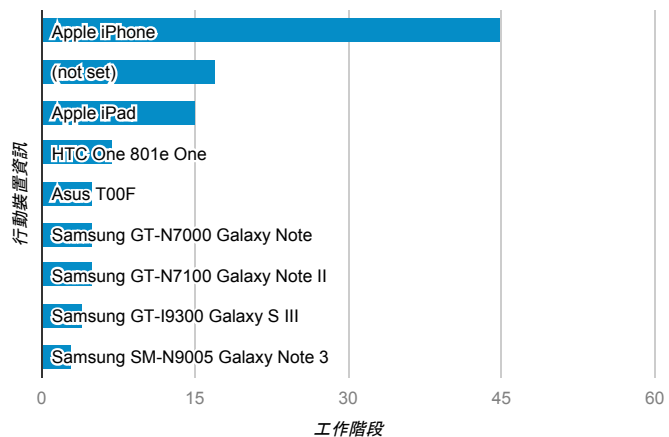

造訪和新造訪率 (依 行動裝置資訊 分組)