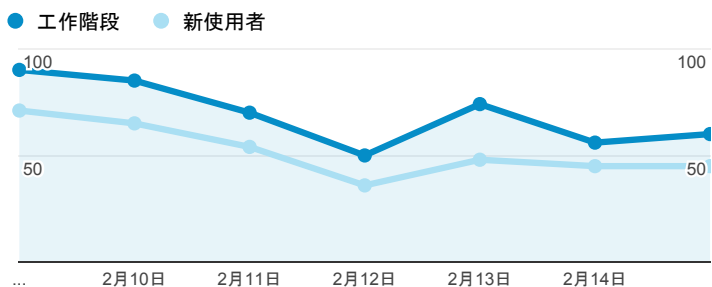

報表01_訪客

2015年2月9日 - 2015年2月15日

平均造訪停留時間和單次造訪頁數

跳出率和平均造訪停留時間

造訪和不重複訪客

造訪和新造訪

造訪地圖

造訪 (依瀏覽器分組)

造訪和新造訪率 (依 行動裝置資訊 分組)

造訪 (依 裝置類別 分組)

■ desktop ■ mobile ■ tablet

造訪 (依語言分組)

語言	工作階段
zh-tw	350
en-us	112
zh-cn	13
en-gb	4
fr	1
ko-kr	1
ru	1
ru-ru	1
zh-hk	1
zh-sg	1