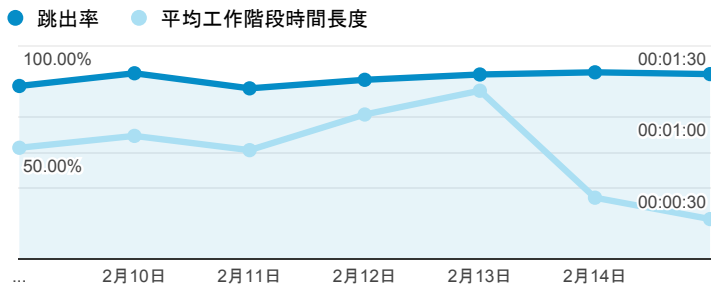

報表01_訪客

2015年2月9日 - 2015年2月15日

平均造訪停留時間和單次造訪頁數

跳出率和平均造訪停留時間

造訪和不重複訪客

造訪和新造訪

造訪地圖

造訪 (依瀏覽器分組)

造訪和新造訪率 (依 行動裝置資訊 分組)

造訪 (依 裝置類別 分組)

■ desktop ■ mobile ■ tablet

造訪 (依語言分組)

語言	工作階段
zh-tw	350
en-us	112
zh-cn	13
en-gb	4
fr	1
ko-kr	1
ru	1
ru-ru	1
zh-hk	1
zh-sg	1