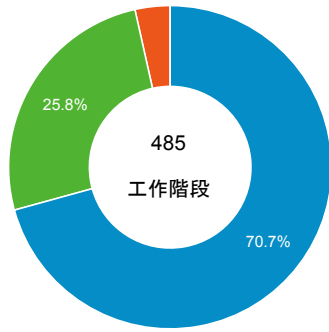

造訪 (依 裝置類別 分組)

■ desktop ■ mobile ■ tablet

造訪 (依語言分組)

語言	工作階段
zh-tw	350
en-us	112
zh-cn	13
en-gb	4
fr	1
ko-kr	1
ru	1
ru-ru	1
zh-hk	1
zh-sg	1