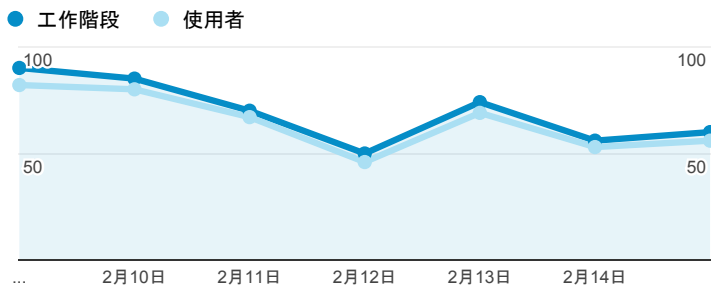

報表01_訪客

2015年2月9日 - 2015年2月15日

平均造訪停留時間和單次造訪頁數

跳出率和平均造訪停留時間

造訪和不重複訪客

造訪和新造訪

造訪地圖

造訪 (依瀏覽器分組)

造訪和新造訪率 (依 行動裝置資訊 分組)

造訪 (依 裝置類別 分組)

■ desktop ■ mobile ■ tablet

造訪 (依語言分組)

語言	工作階段
zh-tw	350
en-us	112
zh-cn	13
en-gb	4
fr	1
ko-kr	1
ru	1
ru-ru	1
zh-hk	1
zh-sg	1