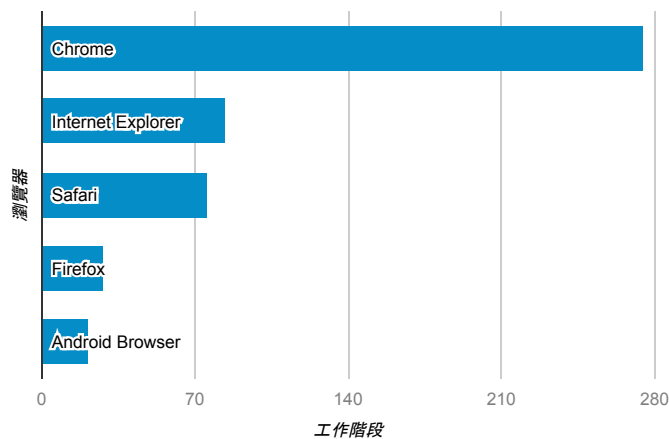

報表01_訪客

2015年2月9日 - 2015年2月15日

平均造訪停留時間和單次造訪頁數

跳出率和平均造訪停留時間

造訪和不重複訪客

造訪和新造訪

造訪地圖

造訪 (依瀏覽器分組)