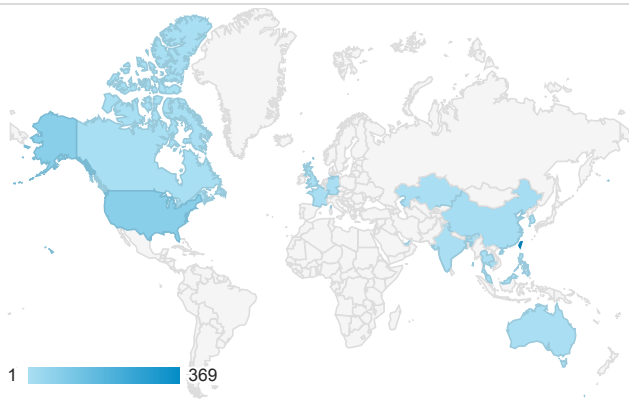

報表01_訪客

2015年2月9日 - 2015年2月15日

平均造訪停留時間和單次造訪頁數

跳出率和平均造訪停留時間

造訪和不重複訪客

造訪和新造訪

造訪地圖

造訪 (依瀏覽器分組)